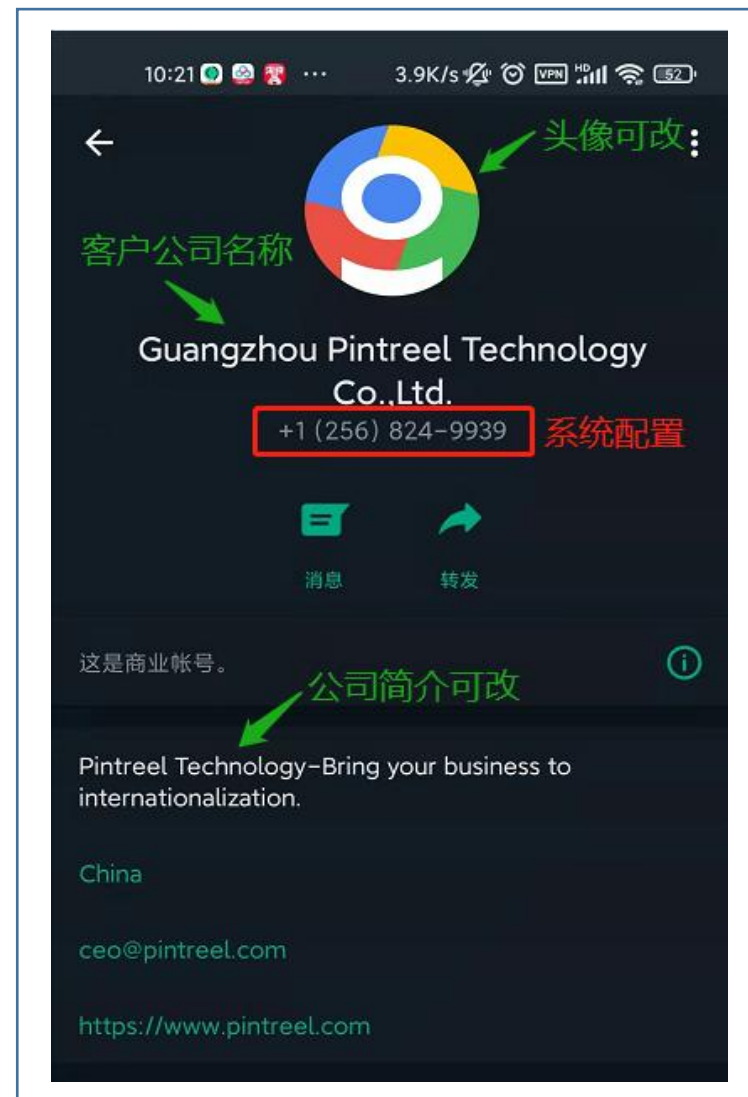

使用品推接口:

发起者WhatsApp显示为商业账号。

WhatsApp资料显示:

头像	可改
公司名称	不可改
号码	不改 (系统配置)
公司简介	可改

使用流程:

提交可改的资料和发送内容给品推审核

3~4个工作日

审核通过, 即可使用

对方打开WhatsApp资料显示如下:

对方打开消息后显示如下:

使用客户公司接口:

申请流程:

把以下资料发给品推提交审核:

- 1、 Facebook Business Manger Account ID。
(创建: <https://business.facebook.com/overview>)
- 2、 电话号码
- 3、 电子邮件地址
- 4、 公司名称、网站、总部所在国家
- 5、 开发信内容

提交官方审核

审核通过, 即可使用

发起者WhatsApp显示为商业账号。

WhatsApp资料显示:

头像	可改
公司名称	客户公司名
号码	不改 (系统配置)
公司简介	可改

对方打开WhatsApp资料显示如下:

仪表盘:

Pintreel V8.9.5 ruby@pintreel.com