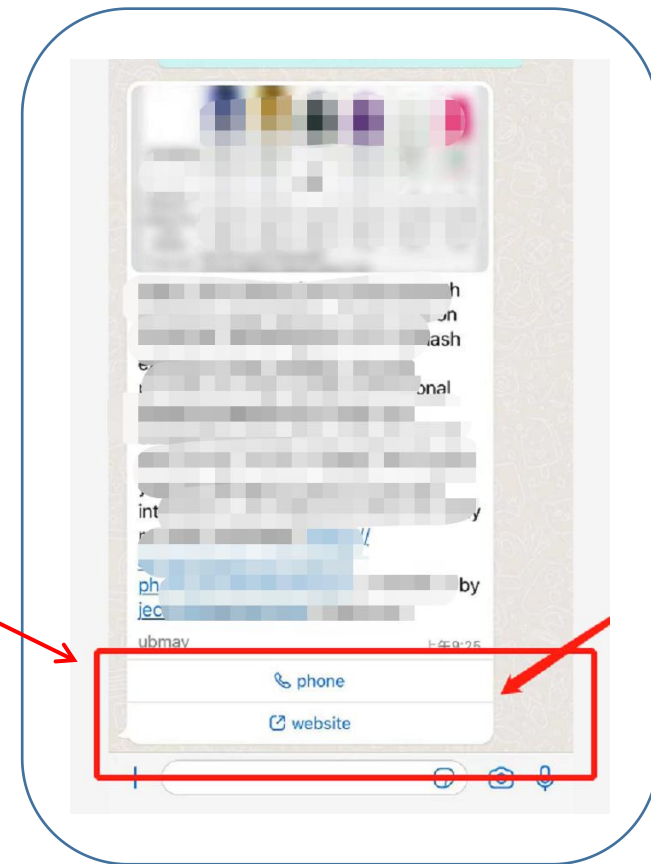

申请开发信模板：

在“申请模板”里 输入创建即可，一般三个工作日内审核通过，审核通过后，发送时候可以直接选择对应的开发信模板

数据统计 数据深挖 ins数据 全球ToB商家 外贸大数据 短信营销 FB主页数据 品推WT营销 WT营销 邮件营销 功能大全

仪表盘 发送报告 快速发送 构建群发 聊天窗口 **申请模板**

名称: Sample1

请选择上传类型: 图片

点击上传

只能上传jpg/png格式图片，最多可以上传1个图片，且不超过16MB

路径: C:\Users\TQ\Desktop\运营8.9升级海报(1)\运营8.9升级海报.png 操作: 预览 删除

☒ 电话 文本内容: phone 国家区号: 86 电话号码: 11/20

☒ 网站 文本内容: website 网站链接: www.pintreel.com 16/2000

注释: 以上内容为开发消息触发按键

内容: Hello, I got your contact information on Facebook. I am a Chinese mobile phone LCD factory in China. We produce LCD screens of various mobile phone brands. Are you interested in our products? 191/1024

创建 清空

触发按键 示例：